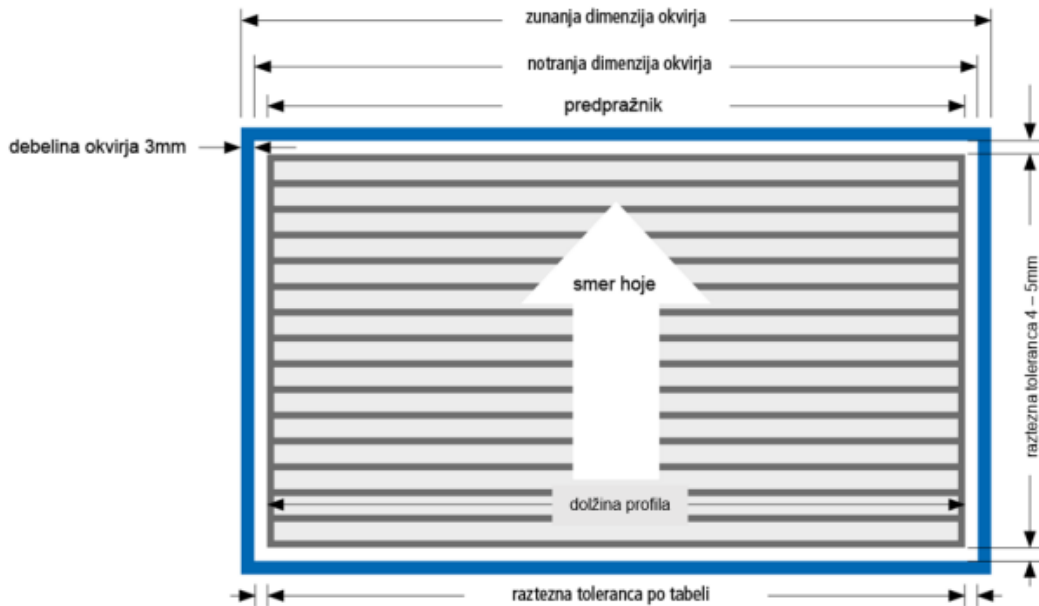

# POVPRAŠEVANJE

Vrsta in model izdelka: \_\_\_\_\_

Razmak med profili:  4mm  6 mm  8 mm

Višina:  10/13 mm  17 mm  22 mm  27 mm  42 mm

Okvir:  da  ne

Vrsta okvirja:  aluminij  INOX

Zunanja dimenzija okvirja  Notranja dimenzija okvirja  Dimenzija predpražnika

Dolžina profila (v mm): \_\_\_\_\_

Dimenzija v smeri hoje (v mm): \_\_\_\_\_

Naziv podjetja: \_\_\_\_\_

Ime in Priimek: \_\_\_\_\_

Telefonska številka in email: \_\_\_\_\_

Naslov in pošta: \_\_\_\_\_

Dodatno sporočilo: \_\_\_\_\_